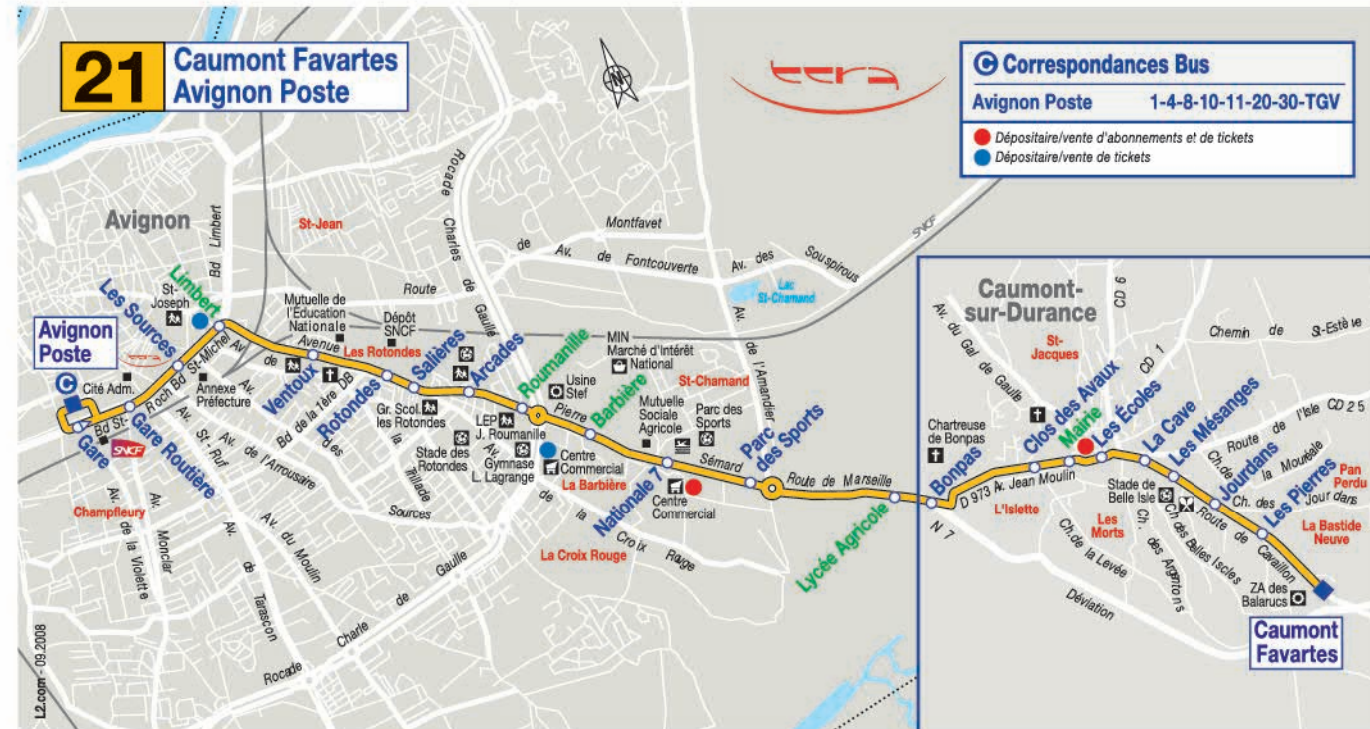

## Ligne 21 CAUMONT FAVARTES / AVIGNON POSTE

valables du 31/08/2009  
au 27/06/2010 inclus

horaires  
hiver

21

grand  
avignon  
communauté d'agglomération

on n'arrête pas d'avancer

**21 AVIGNON POSTE → CAUMONT FAVARTES**

Service normal : du lundi au vendredi, sauf dates du service réduit en période de vacances scolaires. Voir le calendrier en dernière page.

Avignon Poste	6.18	7.18	8.01	9.34	10.56	12.18	13.10	14.48	16.14	16.45
Limbert	6.22	7.22	8.06	9.39	11.01	12.24	13.16	14.53	16.20	16.51
Roumanille	6.25	7.25	8.11	9.43	11.05	12.28	13.20	14.57	16.27	16.58
Barbière	6.27	7.27	8.14	9.45	11.07	12.31	13.23	14.59	16.29	17.00
Lycée Agricole	6.34	7.34	8.22	9.51	11.13	12.37	13.29	15.05	16.36	17.07
Mairie	6.43	7.43	8.33	9.59	11.22	12.46	13.38	15.13	16.47	17.18
Caumont Favartes	6.47	7.47	8.37	10.03	11.26	12.50	13.42	15.18	16.52	17.23

	(c)	(c)			
Avignon Poste	17.12	17.46	17.58	18.48	19.15
Limbert	17.22	17.51	18.07	18.53	19.20
Roumanille	17.25	17.59	18.10	18.59	19.24
Barbière	17.35	18.01	18.13	19.01	19.26
Lycée Agricole	17.45	18.09	18.15	19.07	19.32
Mairie	17.55	18.19	18.25	19.17	19.40
Caumont Favartes	18.00	18.24	18.27	19.22	19.45

(c) : Service assuré par des cars interurbains.

**21 CAUMONT FAVARTES → AVIGNON POSTE**

Service normal : du lundi au vendredi, sauf dates du service réduit en période de vacances scolaires. Voir le calendrier en dernière page.