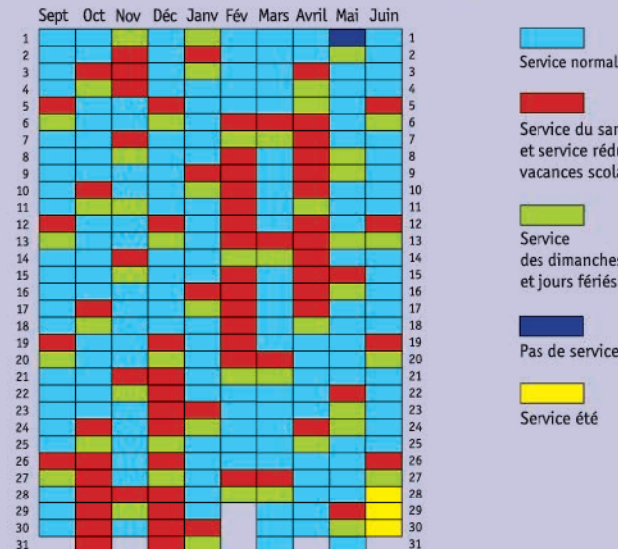

## calendrier 2009 / 2010

Pour tous renseignements, contactez :

**Agence Commerciale TCRA**  
Avenue de Lattre de Tassigny - Tél : 04 32 74 18 32  
Arrêt : Cité Administrative  
Jours et heures d'ouverture : du lundi au vendredi  
de 8h30 à 12h30 et de 13h30 à 18h00  
[www.tcra.fr](http://www.tcra.fr)

### 21 AVIGNON POSTE → CAUMONT FAVARTES

Service réduit : le samedi et certains jours de vacances scolaires. Voir le calendrier en dernière page.

	(g)	(c)	(b)
Avignon Poste	6.18	7.32	8.01
Limbert	6.22	7.40	8.06
Roumanille	6.25	7.43	8.11
Barbière	6.27	7.45	8.14
Lycée Agricole	6.34	7.50	8.22
Mairie	6.42	8.00	8.33
Caumont Favartes	6.46	8.10	8.37